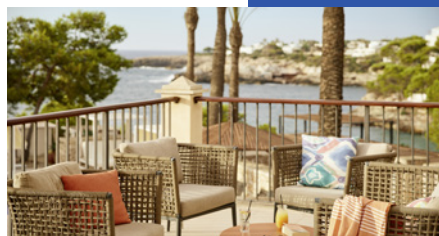

ROBINSON

Share the moment

Biken . Tennis . Golf . WellFit-Spa

ROBINSON CALA SERENA

Mallorca . Spanien

ROBINSON CALA SERENA

Glück ist so vielseitig: Manchmal ist es der Traumaufschlag auf dem Tennisplatz. Manchmal der Adrenalinschub bei der wilden Abfahrt auf dem Bike. Und manchmal ist es einfach die Seele baumeln lassen im Ruhepool. Direkt an einer traumhaften Bucht von Mallorca liegt euer Paradies – egal ob für Teamworkshops oder Teamurlaub: unser ROBINSON CALA SERENA. Das ganze Jahr über könnt ihr hier entspannen, neue Kraft tanken und die Arbeit hochleben lassen.

Event-Locations

Sitzplätze

Innentheater	450
Hauptrestaurant	480 innen, 180 außen
Spezialitätenrestaurant	80 innen, 30 außen
Genießerrestaurant	42 innen, 32 außen

Die lockere Atmosphäre fördert die Kommunikation. Und spätestens nach unserer Fun Olympiade im clubeigenen Sportpark ist aus einzelnen Mitarbeitern eine eingeschwo-rene Mannschaft geworden.